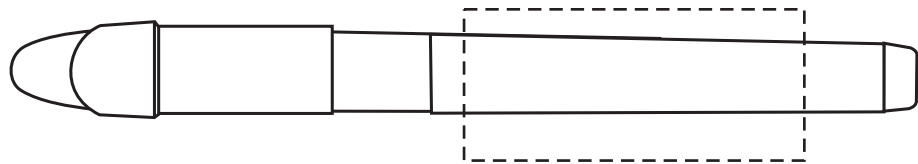

45mm x 20mm

1002 STYB PLUS GEL PEN  
Full Wrap 30mm  
Actual Pen Size xxxmm